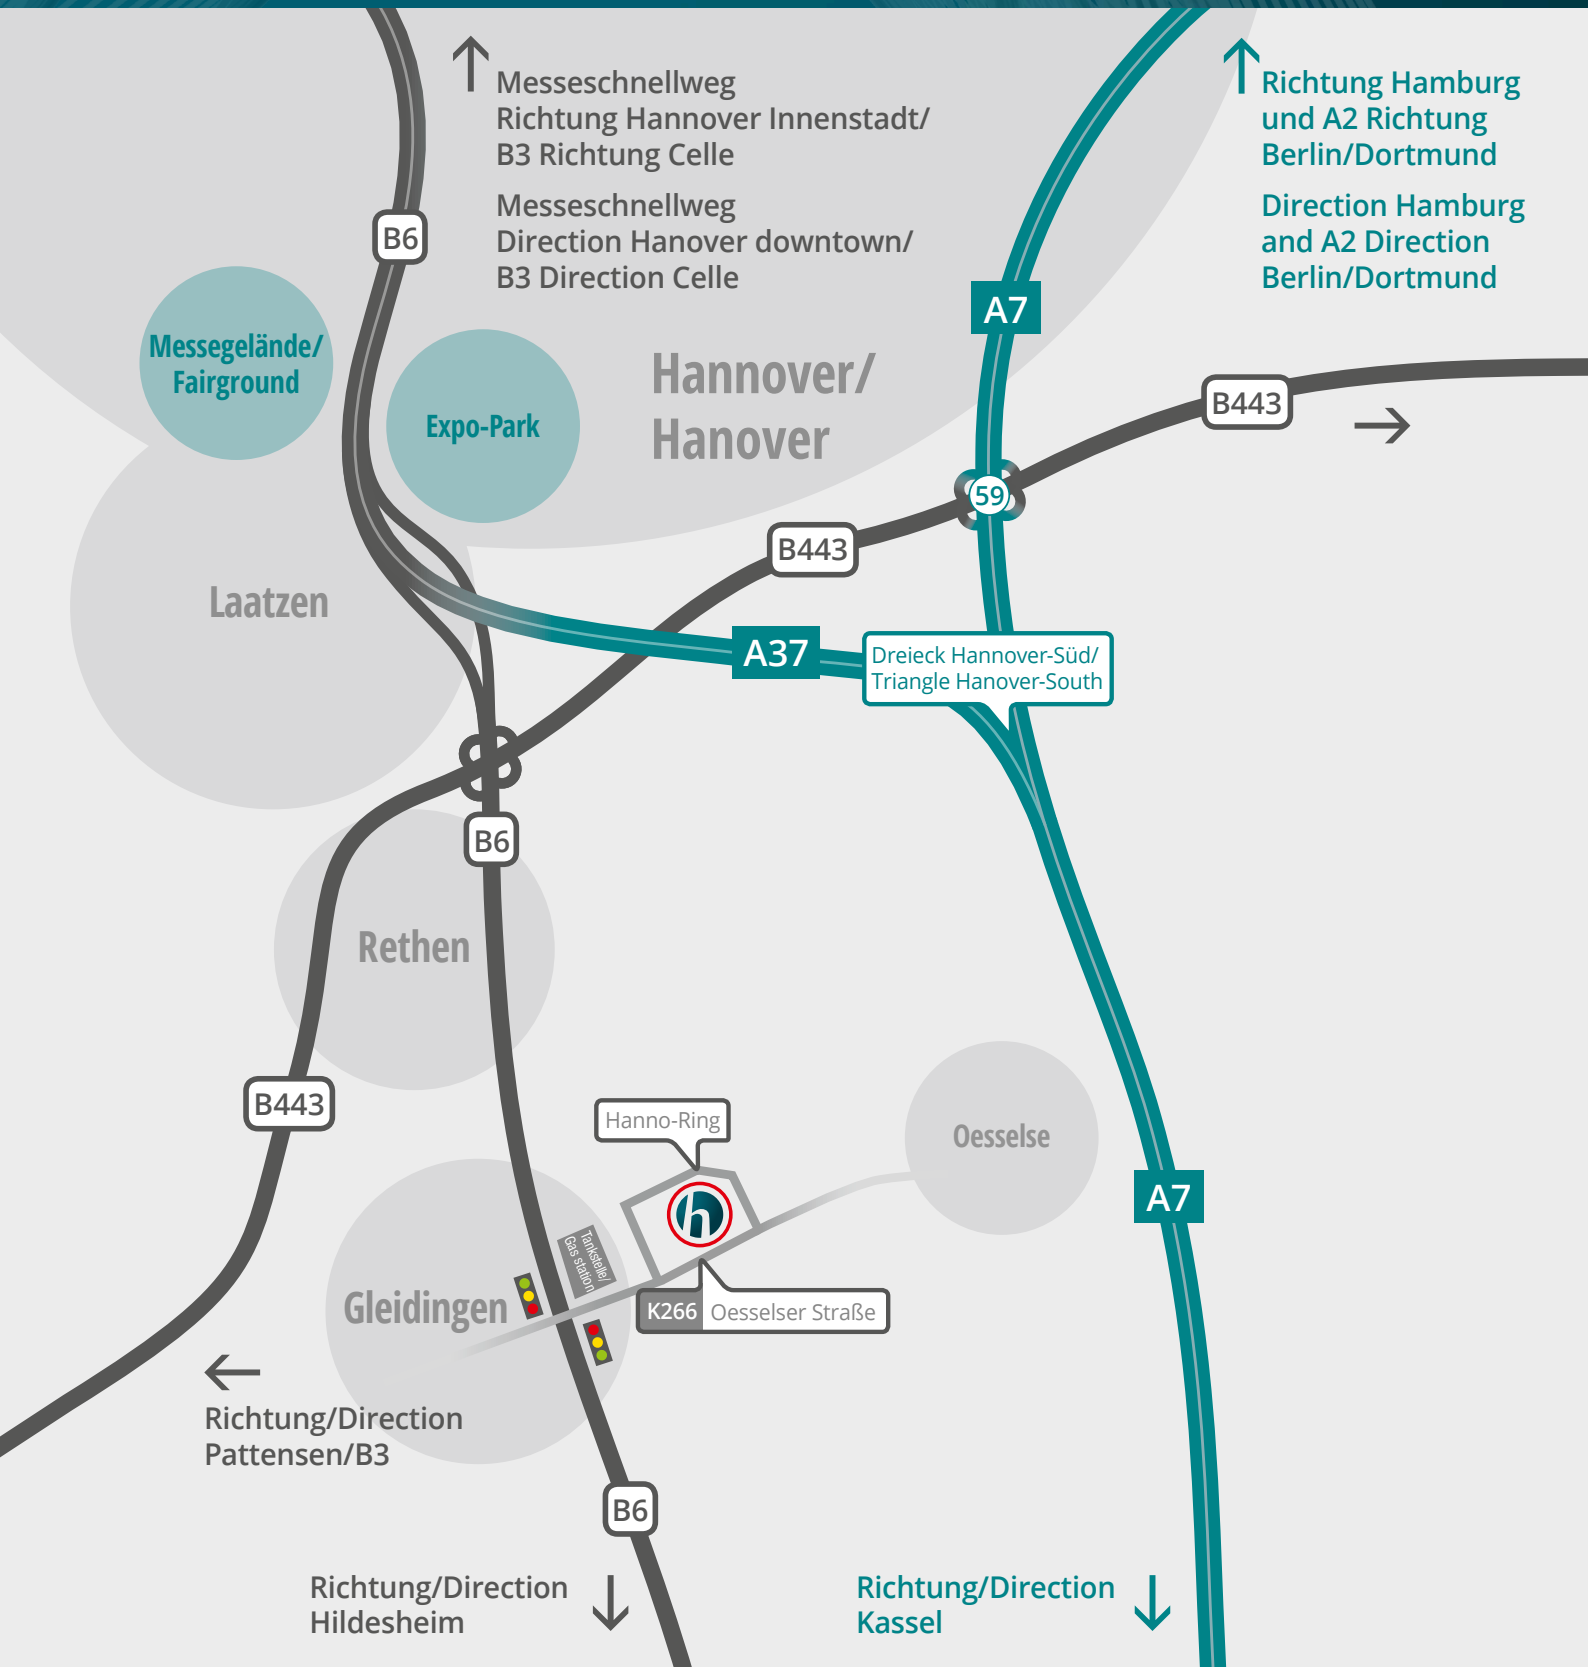

So finden Sie uns/How to find us

Hanno Werk GmbH & Co. KG
Hanno-Ring 3-5
30880 Laatzten
Deutschland/Germany
Tel./Phone: +49 5102 7000-0
info@hanno.com
www.hanno.com

So finden Sie uns/How to find us

Abholzeiten

Mo.–Do. 6:30–19:30 Uhr, Fr. 6:30–17:30 Uhr
Einfahrt 4, Tor 9

Kontakt Versand

E-Mail: versand@hanno.com
Telefon: +49 5102 7000-0

Pick-up times

Mo.–Th. 6:30 am–7:30 pm, Fr. 6:30 am–5:30 pm
entry 4, gate 9

Contact shipping