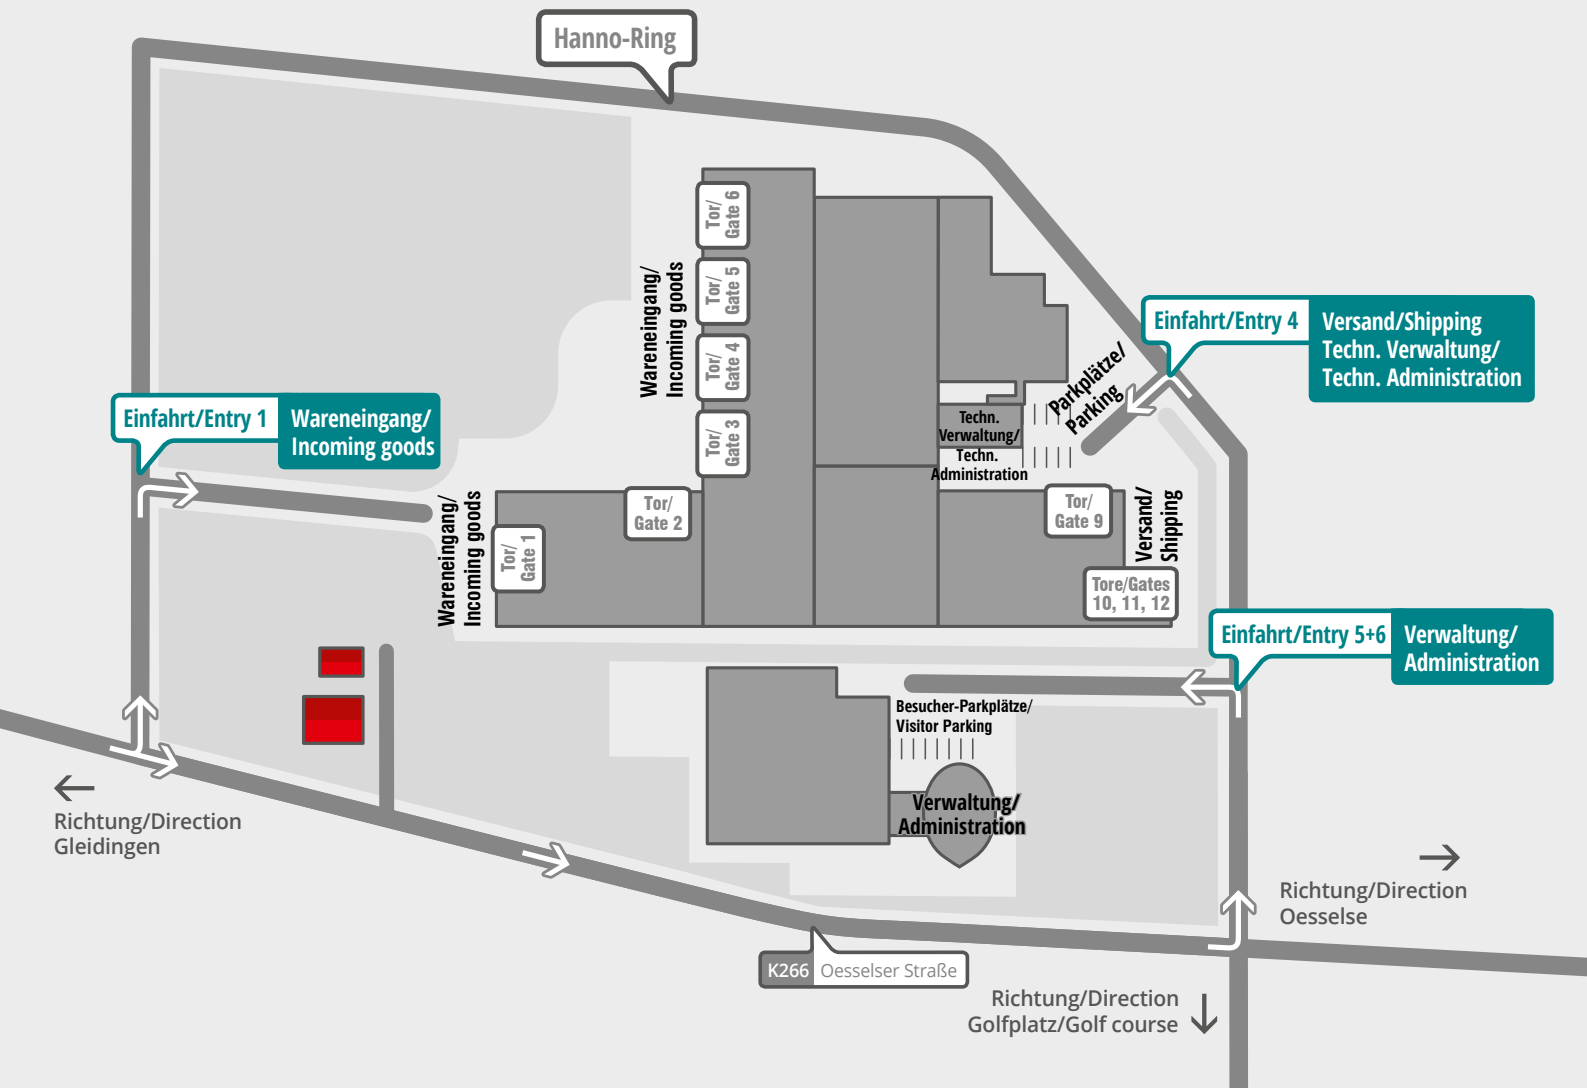

So finden Sie uns/How to find us

Abholzeiten

Mo.–Do. 6:30–19:30 Uhr, Fr. 6:30–17:30 Uhr
Einfahrt 4, Tor 9

Kontakt Versand

E-Mail: versand@hanno.com
Telefon: +49 5102 7000-0

Pick-up times

Mo.–Th. 6:30 am–7:30 pm, Fr. 6:30 am–5:30 pm
entry 4, gate 9

Contact shipping

E-Mail: versand@hanno.com
Phone: +49 5102 7000-0

Hanno Werk GmbH & Co. KG

Hanno-Ring 3–5
30880 Laatzen
Deutschland/Germany

Tel./Phone: +49 5102 7000-0
info@hanno.com
www.hanno.com